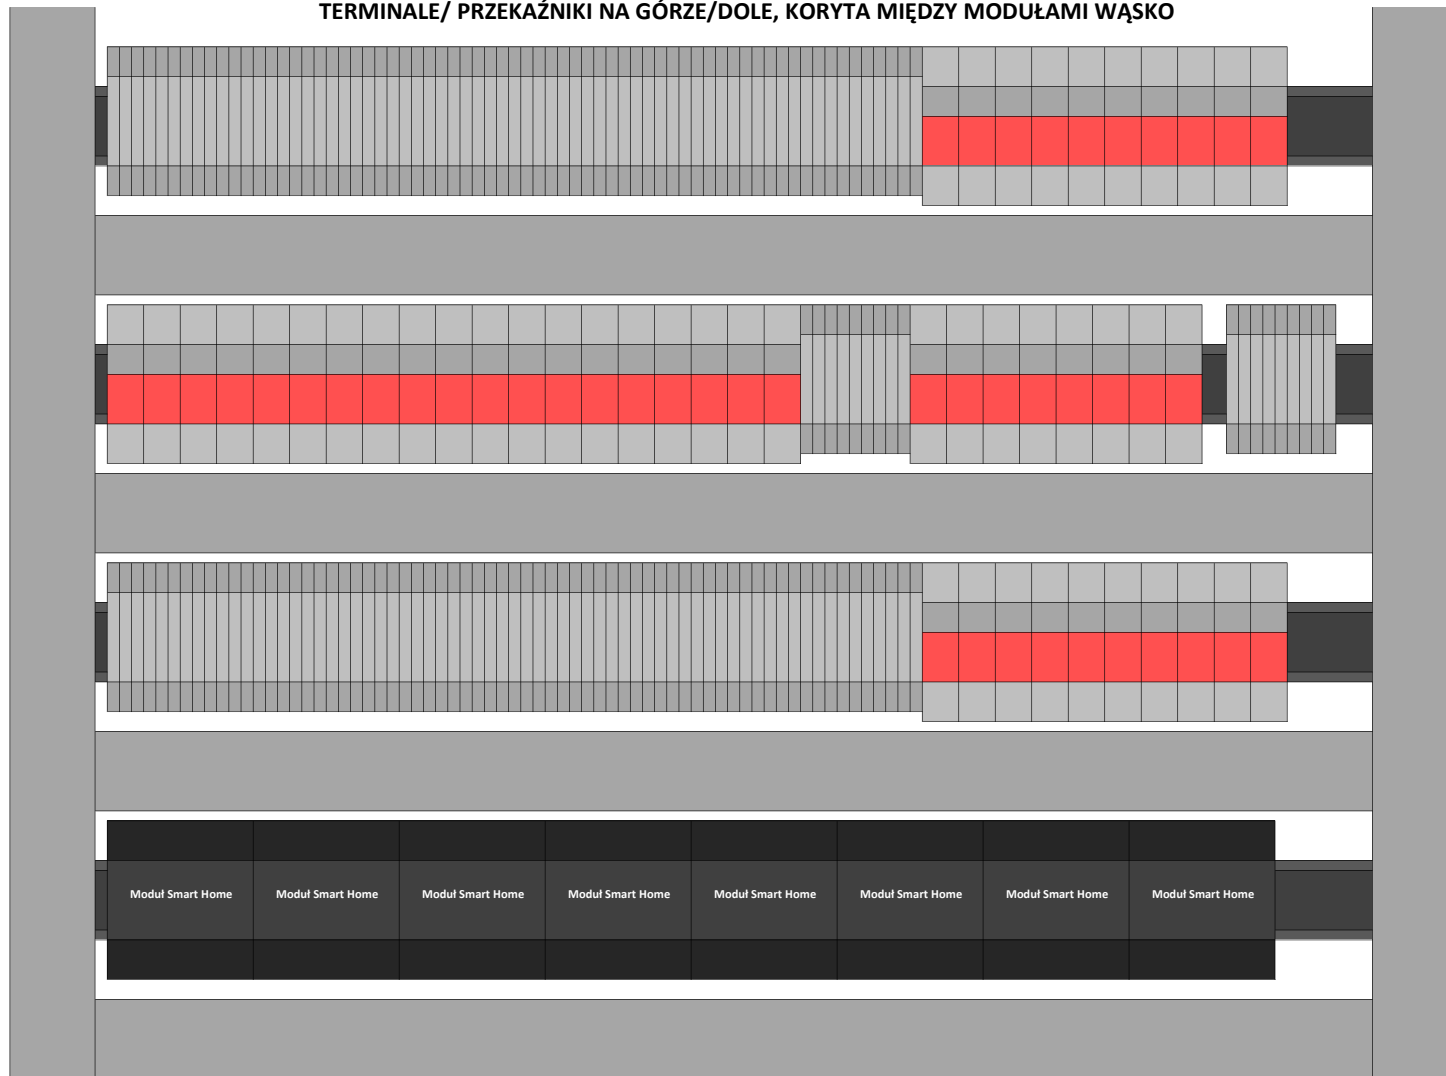

PRZYKŁADOWE TOPOLOGIE ROZDZIELNIC SMART HOME

omawiane na kanale YouTube "PodNapięciem"

[www.sklep.gssh.pl](http://www.sklep.gssh.pl)

TERMINALE/ PRZEKAŹNIKI NA GÓRZE/DOLE, KORYTA ZA SZYNĄ DIN

TERMINALE/ PRZEKAŹNIKI NA GÓRZE/DOLE, KORYTA MIĘDZY MODUŁAMI WĄSKO

TERMINALE/ PRZEKAŹNIKI NA GÓRZE/DOLE, KORYTA MIĘDZY MODUŁAMI SZEROKO

**TERMINALE/ PRZEKAŹNIKI PO JEDNEJ STRONIE SZYNY OBOK MODUŁÓW**

# TERMINALE/ PRZEKAŹNIKI OBOK KAŻDEGO Z MODUŁÓW