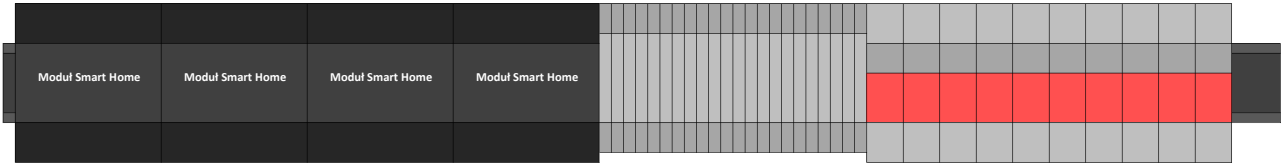

PRZYKŁADOWE TOPOLOGIE ROZDZIELNIC SMART HOME

omawiane na kanale YouTube "PodNapięciem"

[www.sklep.gssh.pl](http://www.sklep.gssh.pl)

TERMINALE/ PRZEKAŹNIKI NA GÓRZE/DOLE, KORYTA ZA SZYNĄ DIN

TERMINALE/ PRZEKAŹNIKI NA GÓRZE/DOLE, KORYTA MIĘDZY MODUŁAMI WĄSKO

TERMINALE/ PRZEKAŹNIKI NA GÓRZE/DOLE, KORYTA MIĘDZY MODUŁAMI SZEROKO

**TERMINALE/ PRZEKAŹNIKI PO JEDNEJ STRONIE SZYNY OBOK MODUŁÓW**

# TERMINALE/ PRZEKAŹNIKI OBOK KAŻDEGO Z MODUŁÓW