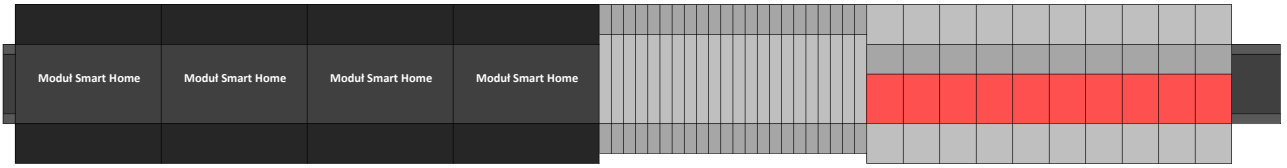

PRZYKŁADOWE TOPOLOGIE ROZDZIELNIC SMART HOME

omawiane na kanale YouTube "PodNapięciem"

[www.sklep.gssh.pl](http://www.sklep.gssh.pl)

TERMINALE/ PRZEKAŹNIKI NA GÓRZE/DOLE, KORYTA ZA SZYNĄ DIN

TERMINALE/ PRZEKAŹNIKI NA GÓRZE/DOLE, KORYTA MIĘDZY MODUŁAMI WĄSKO

TERMINALE/ PRZEKAŹNIKI NA GÓRZE/DOLE, KORYTA MIĘDZY MODUŁAMI SZEROKO

**TERMINALE/ PRZEKAŹNIKI PO JEDNEJ STRONIE SZYNY OBOK MODUŁÓW**

# TERMINALE/ PRZEKAŹNIKI OBOK KAŻDEGO Z MODUŁÓW