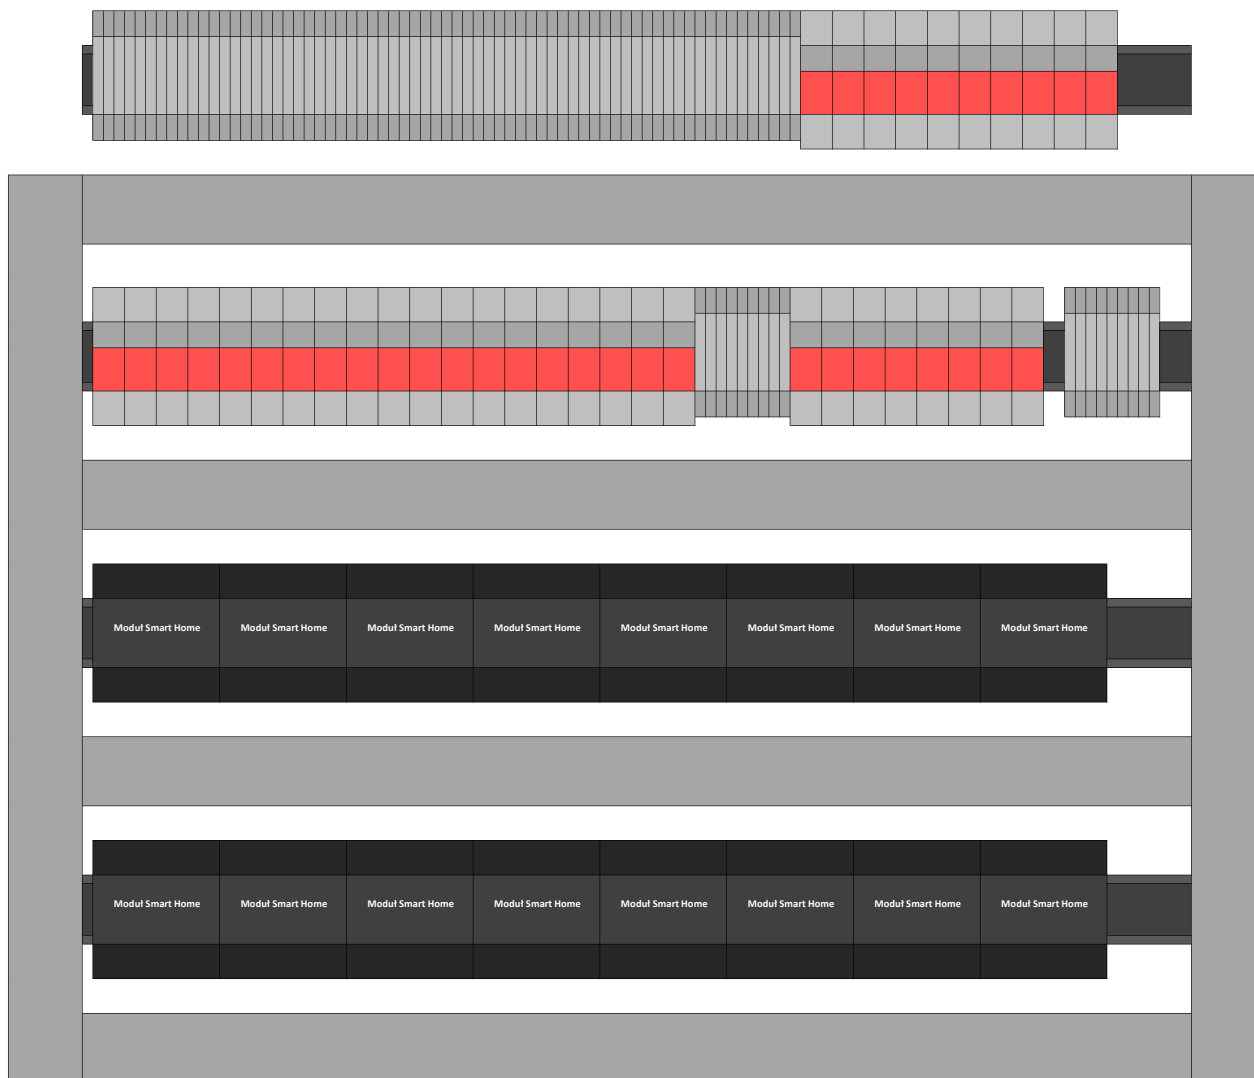

PRZYKŁADOWE TOPOLOGIE ROZDZIELNIC SMART HOME

omawiane na kanale YouTube "PodNapięciem"

[www.sklep.gssh.pl](http://www.sklep.gssh.pl)

TERMINALE/ PRZEKAŹNIKI NA GÓRZE/DOLE, KORYTA ZA SZYNĄ DIN

TERMINALE/ PRZEKAŹNIKI NA GÓRZE/DOLE, KORYTA MIĘDZY MODUŁAMI WĄSKO

TERMINALE/ PRZEKAŹNIKI NA GÓRZE/DOLE, KORYTA MIĘDZY MODUŁAMI SZEROKO

**TERMINALE/ PRZEKAŹNIKI PO JEDNEJ STRONIE SZYNY OBOK MODUŁÓW**

# TERMINALE/ PRZEKAŹNIKI OBOK KAŻDEGO Z MODUŁÓW