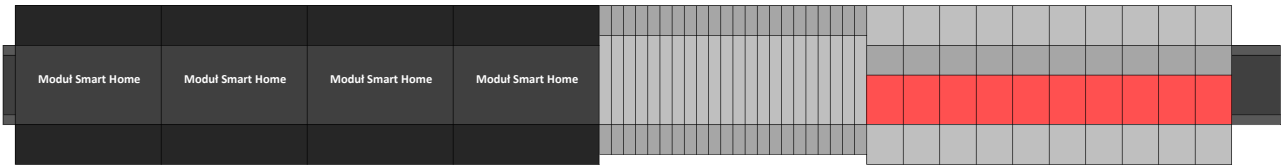

PRZYKŁADOWE TOPOLOGIE ROZDZIELNIC SMART HOME

omawiane na kanale YouTube "PodNapięciem"

[www.sklep.gssh.pl](http://www.sklep.gssh.pl)

TERMINALE/ PRZEKAŹNIKI NA GÓRZE/DOLE, KORYTA ZA SZYNĄ DIN

TERMINALE/ PRZEKAŹNIKI NA GÓRZE/DOLE, KORYTA MIĘDZY MODUŁAMI WĄSKO

TERMINALE/ PRZEKAŹNIKI NA GÓRZE/DOLE, KORYTA MIĘDZY MODUŁAMI SZEROKO

**TERMINALE/ PRZEKAŹNIKI PO JEDNEJ STRONIE SZYNY OBOK MODUŁÓW**

# TERMINALE/ PRZEKAŹNIKI OBOK KAŻDEGO Z MODUŁÓW